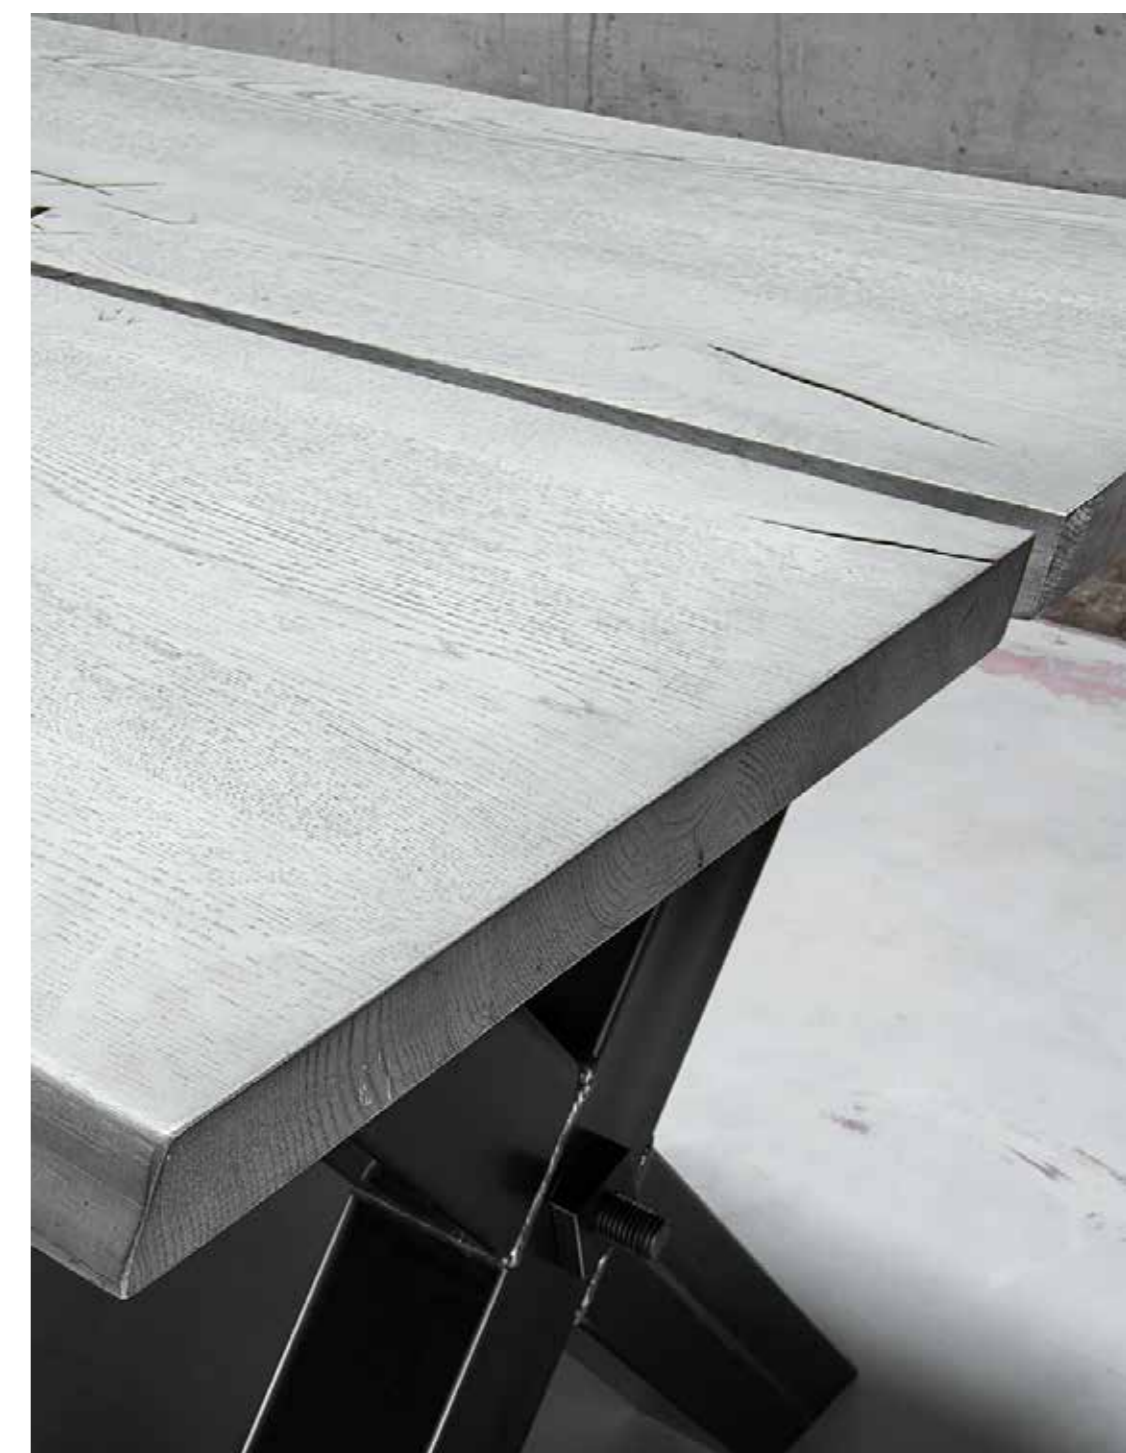

19/20 2018 Vanity

Daytona

it Altezza 77cm
Doppio piano in massello di rovere, spessore 4cm
Bordo a corteccia
Lunghezza da 180 a 300cm, Larghezza 100cm
Gambe in metallo

en Height 77cm
Two-part, solid oak table top, thickness 4cm
Rustic live edge
Length from 180 to 300cm, Width 100cm
Metal legs